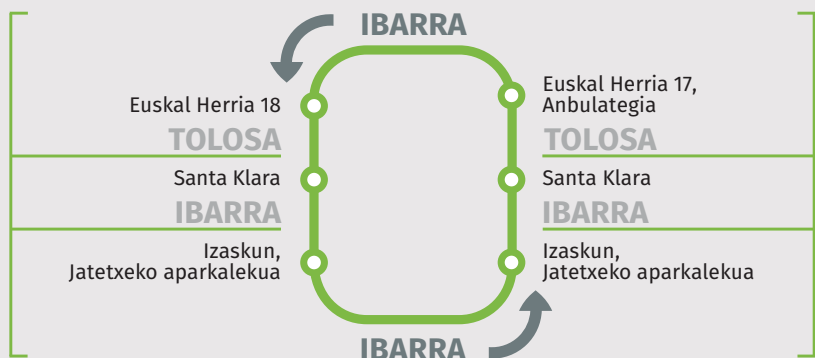

2019ko irailean eguneratua. Actualizado en septiembre de 2019.